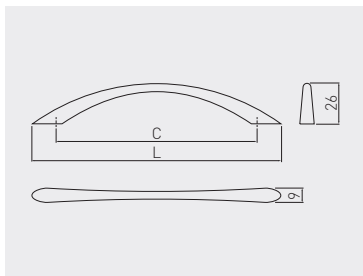

Uchwyt UZ-06
Handle UZ-06
Ручка UZ-06

C
mm

L
mm

C	L	chrom chrome хром	satyna satin сатин	mosiądz brass латунь	aluminium aluminium алюминий	ZnAl
128	164	UZ-06-128-01	UZ-06-128-02	UZ-06-128-03	UZ-06-128-05	

Uchwyt UZ-07
Handle UZ-07
Ручка UZ-07

C
mm

L
mm

C	L	chrom chrome хром	satyna satin сатин	mosiądz brass латунь	aluminium aluminium алюминий	ZnAl
96	111	UZ-07-096-01	UZ-07-096-02	UZ-07-096-03	UZ-07-096-05	