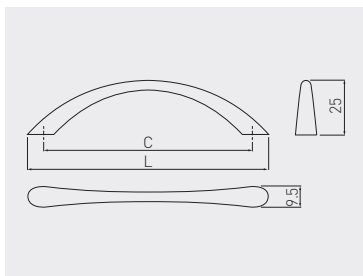

Uchwyt UZ-06
Handle UZ-06
Ручка UZ-06

C
mm

L
mm

C	L	chrom chrome хром	satyna satin сатин	mosiądz brass латунь	aluminium aluminium алюминий	ZnAl
128	164	UZ-06-128-01	UZ-06-128-02	UZ-06-128-03	UZ-06-128-05	

Uchwyt UZ-07
Handle UZ-07
Ручка UZ-07

C
mm

L
mm

C	L	chrom chrome хром	satyna satin сатин	mosiądz brass латунь	aluminium aluminium алюминий	ZnAl
96	111	UZ-07-096-01	UZ-07-096-02	UZ-07-096-03	UZ-07-096-05	